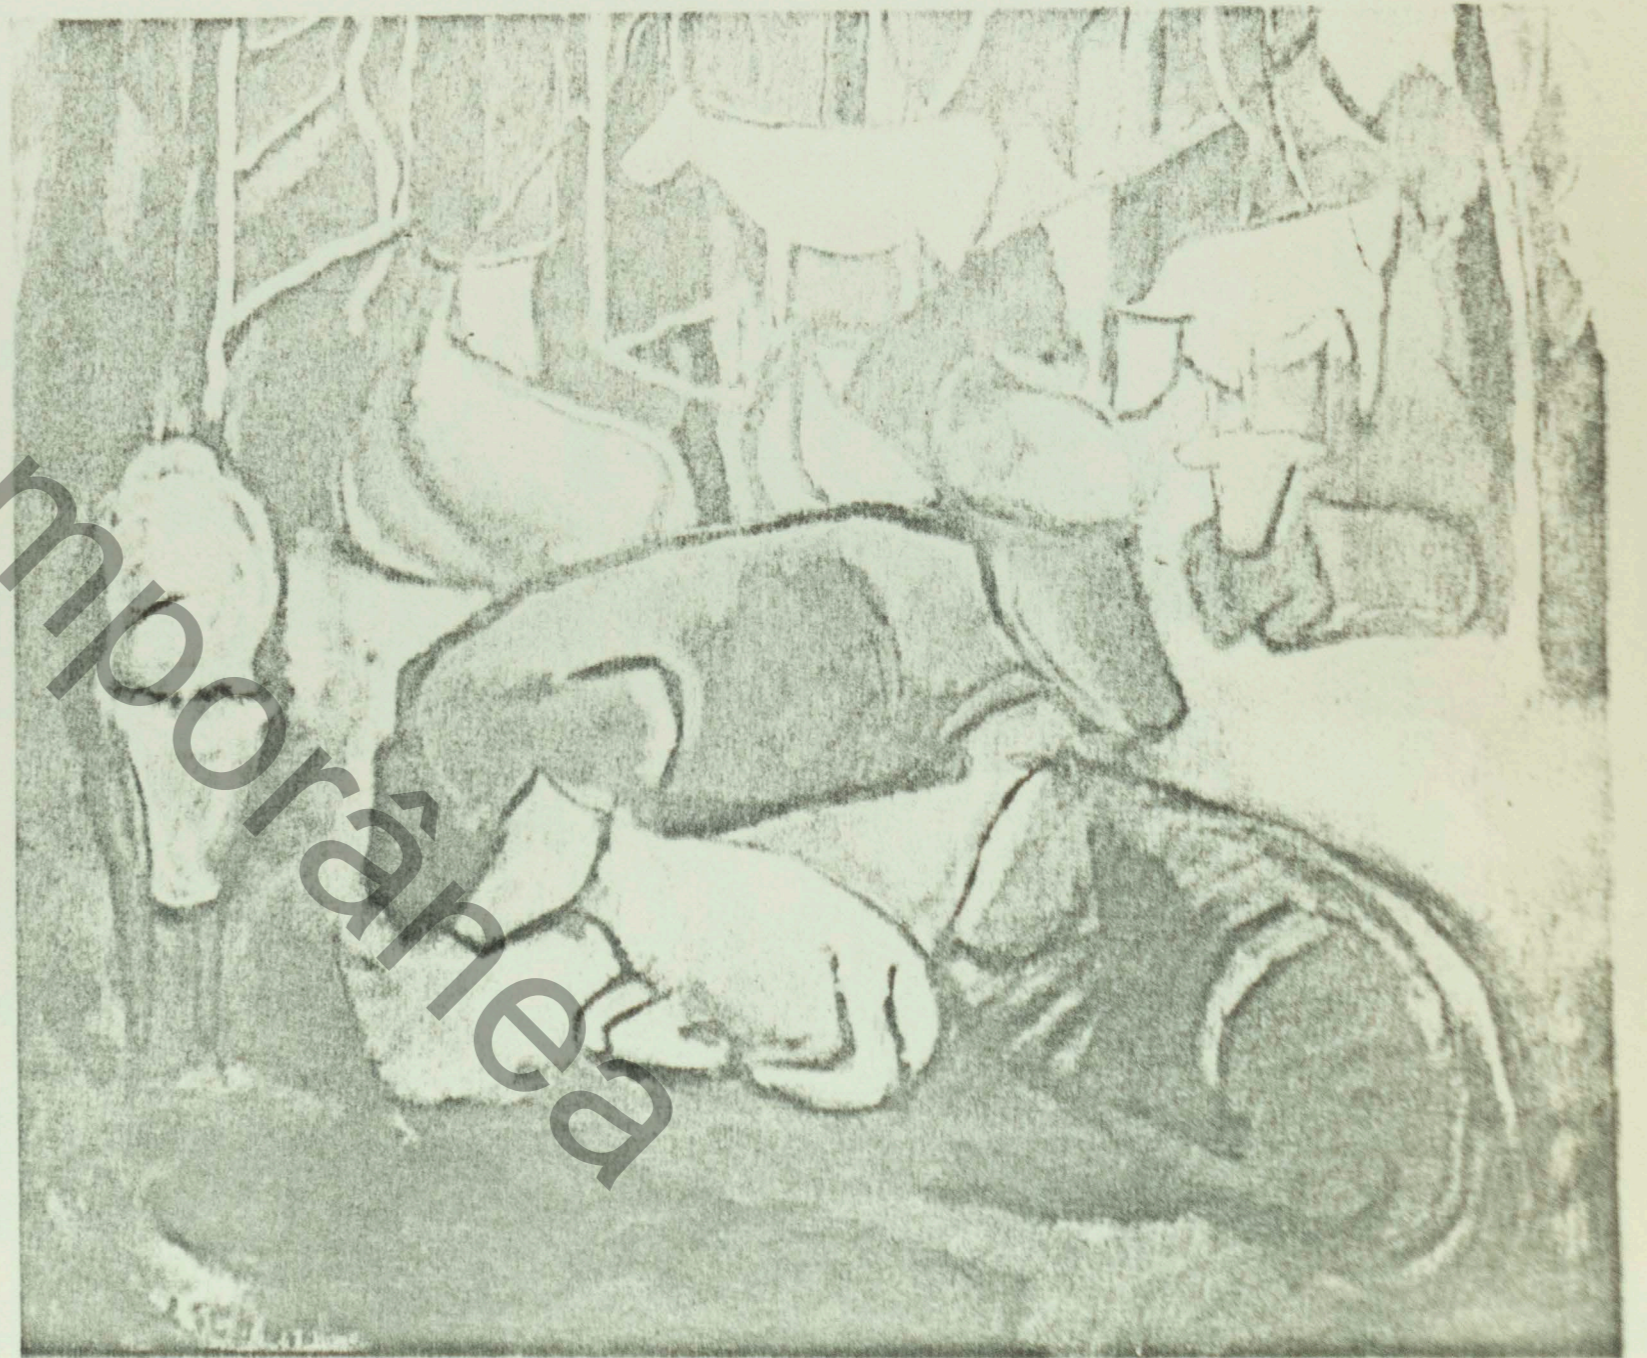

instituto de arte contemporânea

dias 21 22 23 início às 21 horas
museu nacional de belas artes
avenida rio branco 199
outubro 1964 rio

leilão de arte