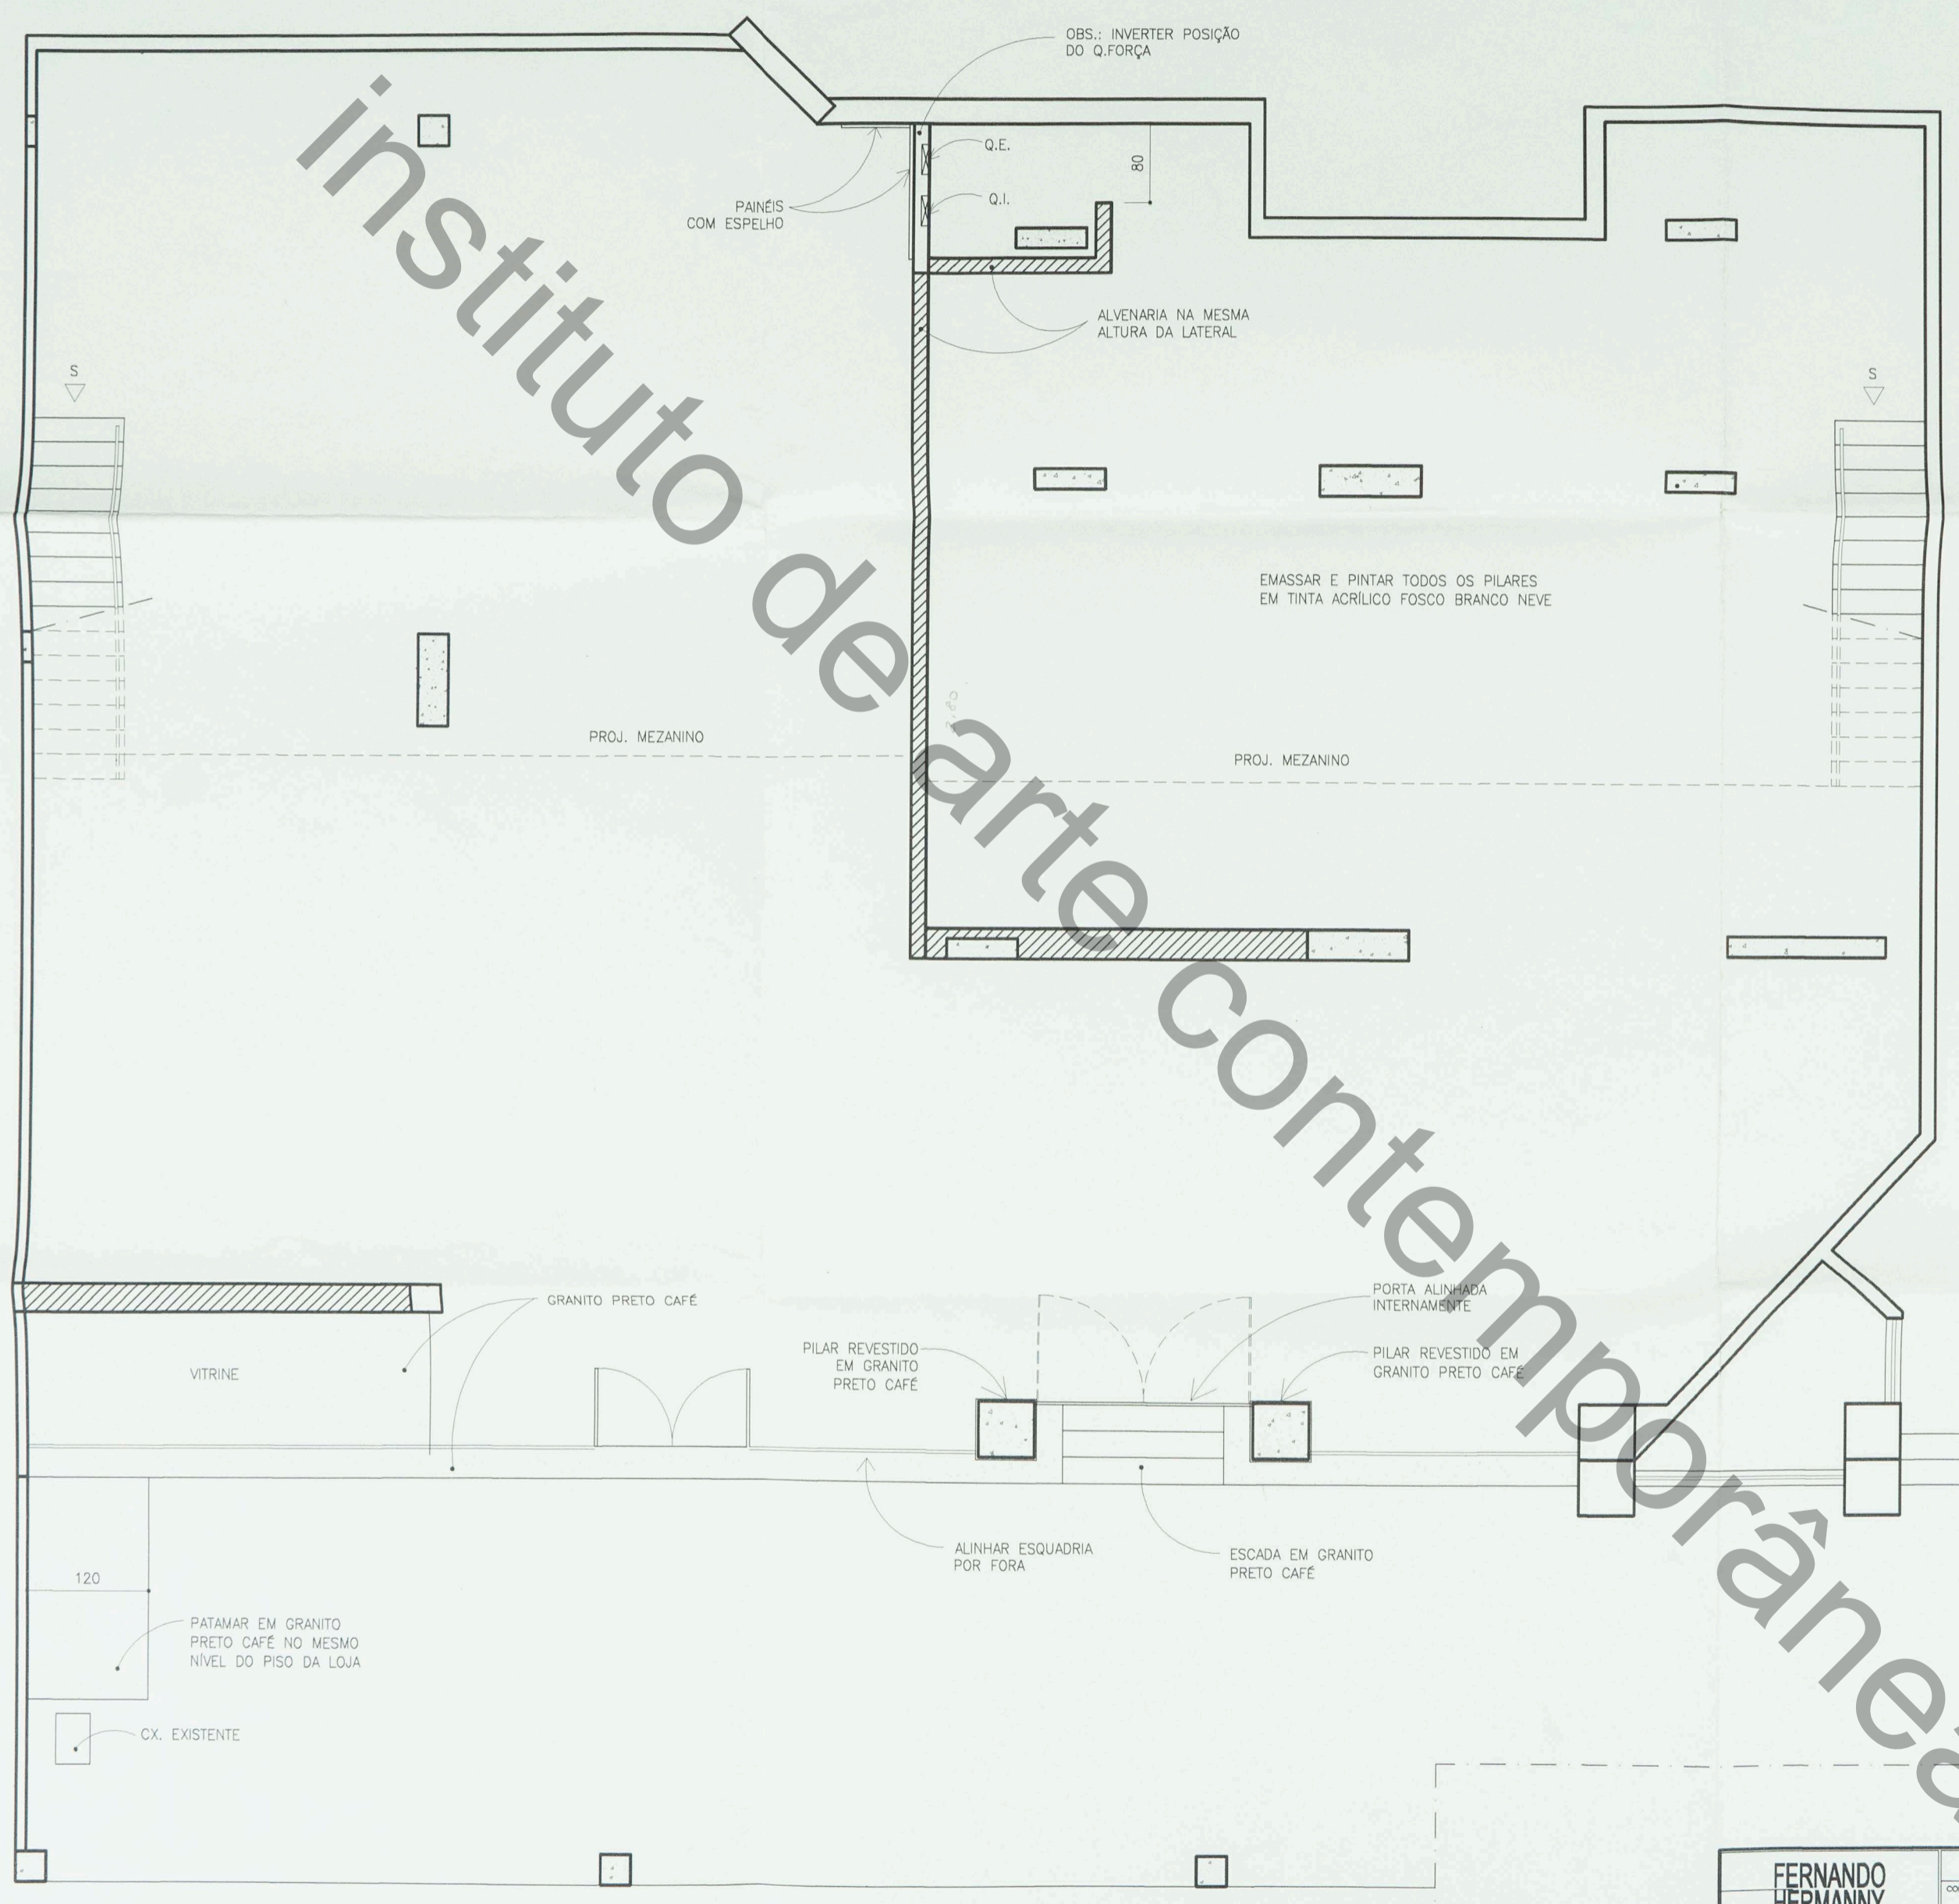

instituto de arte contemporânea

LEGENDA

- EXISTENTE
- ▨ A CONSTRUIR

OBS.: CONFERIR MEDIDAS E POSICIONAMENTO DOS PILARES NO LOCAL

PLANTA 1º PAVIMENTO
ESC.: 1:50

| | | |
|---|-----------------------|---------------------|
| FERNANDO HERMANNY arquiteto | GALERIA MARCUS VIEIRA | |
| | CONTEÚDO | PLANTA 1º PAVIMENTO |
| Rua Santa Rita Durão, 74 sala 1104 30140-110 Belo Horizonte - MG (31) 3282-2080 / 9964-0890 | DATA | NOVEMBRO 2003 |
| | FOLHA | 01 / 02 |