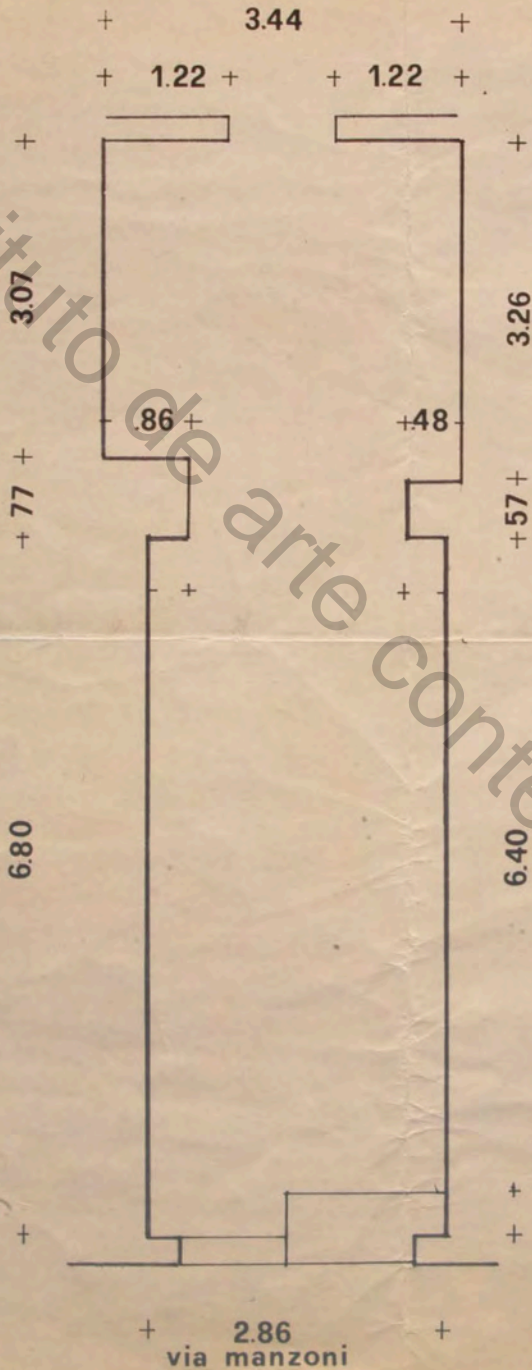

GALLERIA D'ARTE DEL NAVIGLIO

VIA MANZONI, 45 MILANO - TEL. 661 038

scala 1:50
altezza parete 2.80